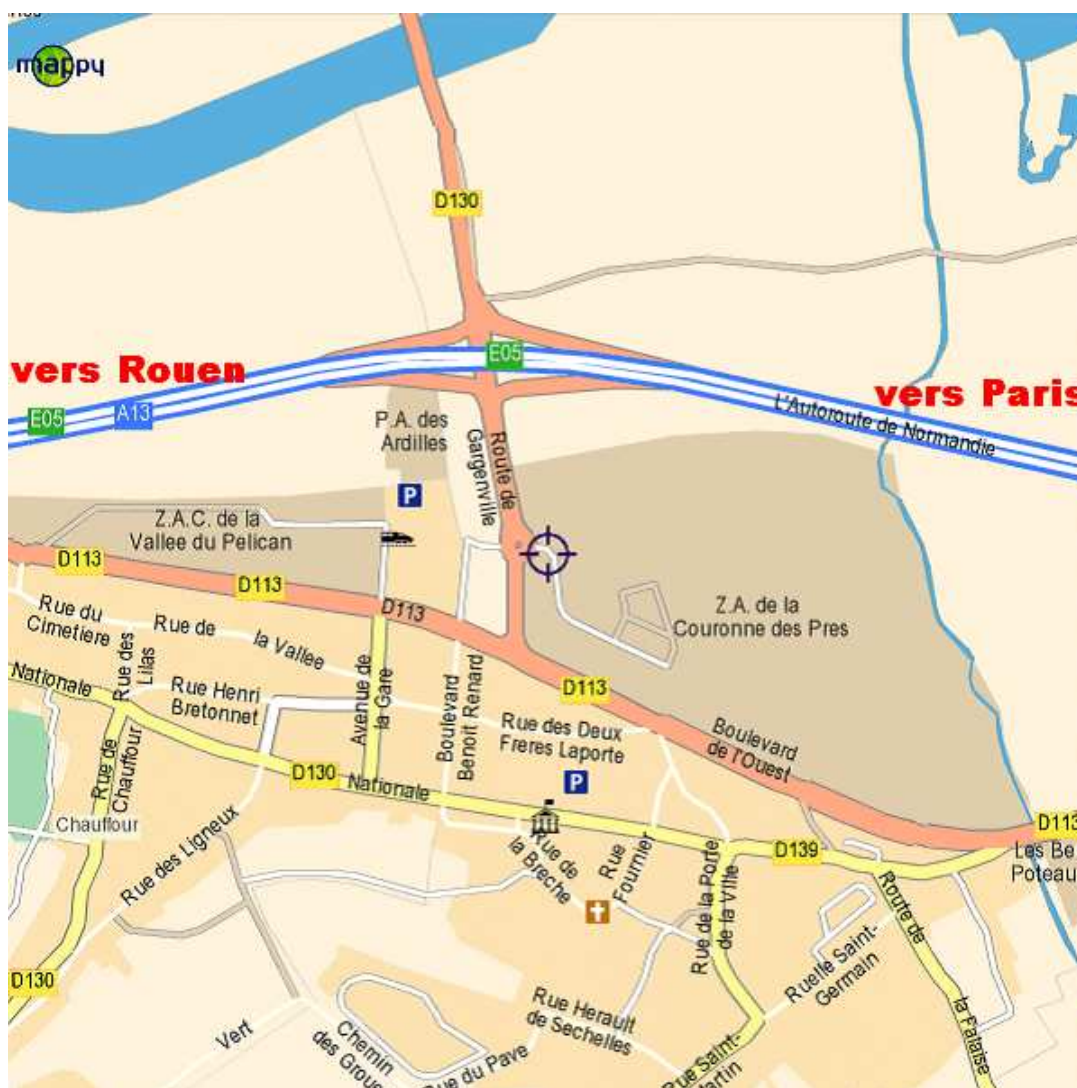

Par autoroute :

Depuis Paris, prendre A13 direction Rouen, puis la sortie 10 (rester à votre gauche et ralentissez à l'approche du rond-point car la chaussée est déformée).

Au premier rond-point, prendre la troisième sortie dans la direction « Epône-Mézières »

Au deuxième rond-point (après avoir traversé l'autoroute), prendre la troisième sortie « ZA Couronne des Pres » (Il y a un panneau de l'hôtel).

Par train :

Prendre le train du banlieue à la gare de St Lazare dans la direction de la Mantes La Jolie par Poissy et descendre à la gare d'Epône-Mézières (environ 45mns de trajet).

Coordonnées GPS:

Latitude: 48.96066582283597

Longitude: 1.8130016326904297

LES JARDINS D'EPONE : Hôtel**/Restaurant/Séminaires

220 avenue de la Mauldre - 78680 Epône – France

Tel: +33 1 30 95 68 70   ~ ~   Fax: +33 1 30 95 34 46   ~ ~   Email: contact@hotel-jardins-epone.com

Website: <http://www.hotel-jardins-epone.com>